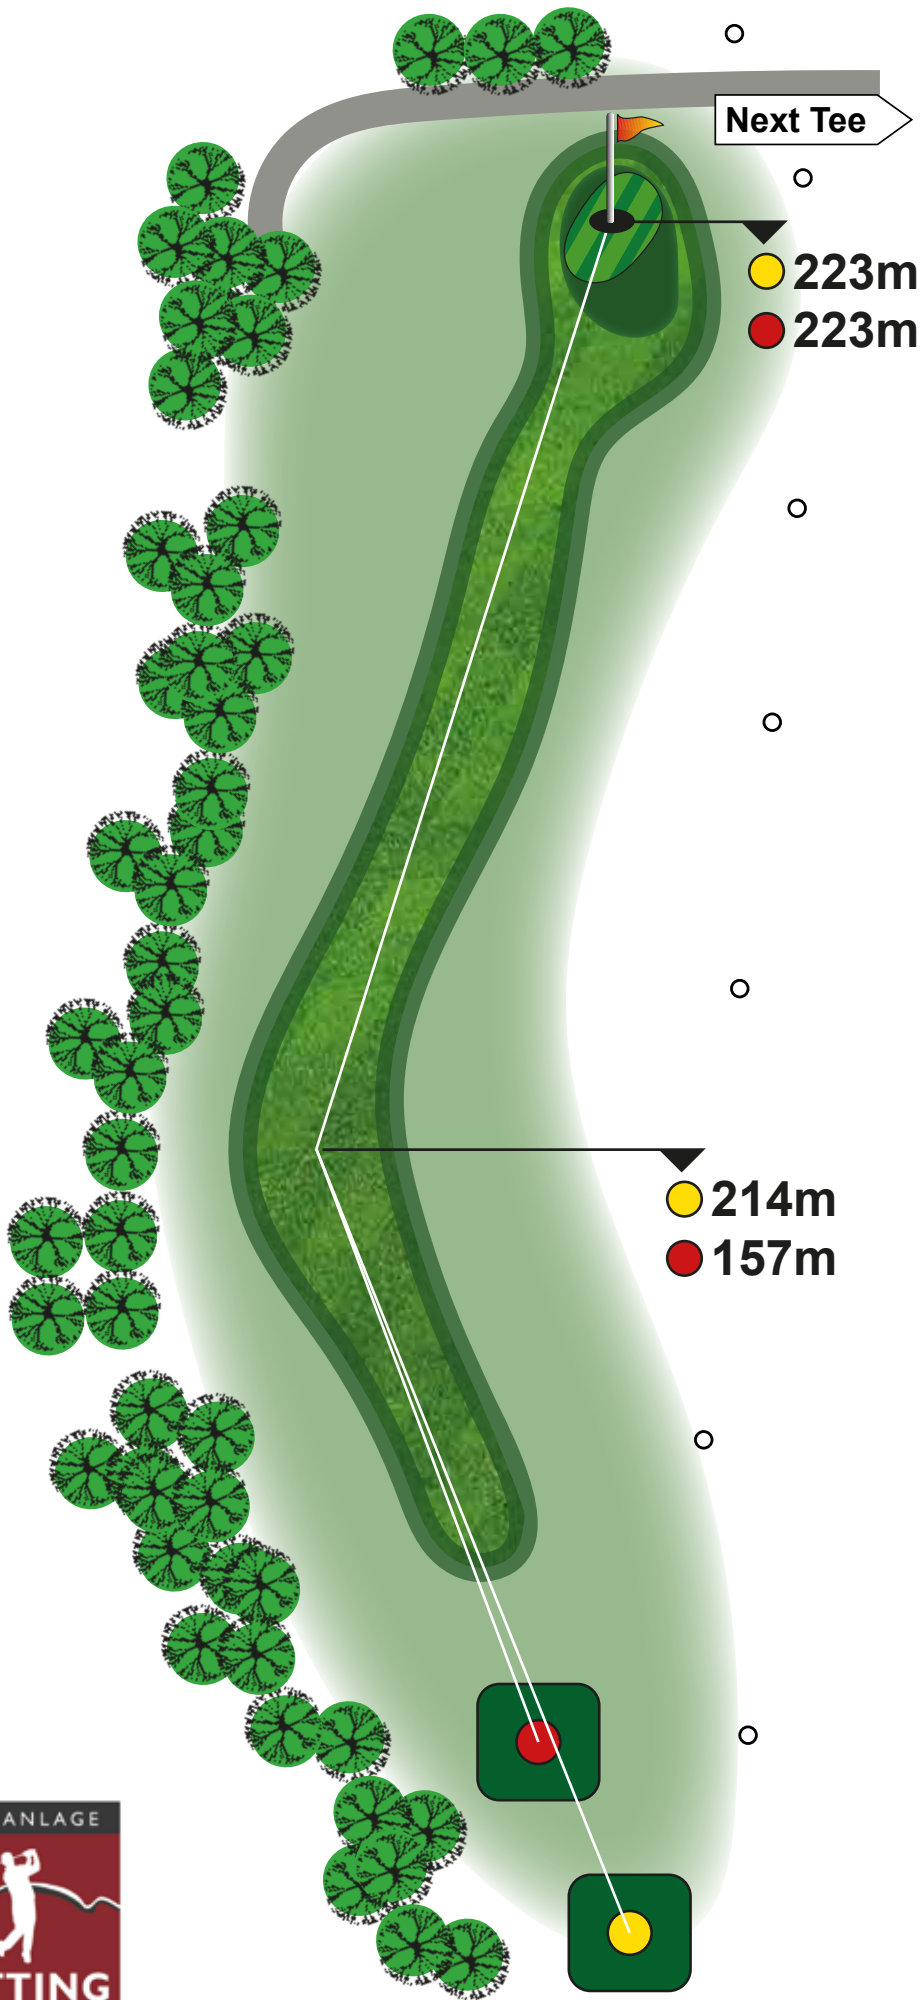

Wendelstein-Runde

1 /10

PAR 4

HCP 3

4

HERREN
353m

DAMEN
317m

2 / 11

● 165m

● 184m

● 163m

Nicht abschlagen, wenn sich Spieler auf Bahn 6 befinden!

HERREN
349m

DAMEN
325m

Wendelstein-Runde

4 / 13

6 / 15

PAR 3

HCP 1
2

HERREN
198m

DAMEN
180m

Wendelstein-Runde

7 /16

PAR 5
HCP 11
12

HERREN
437m

DAMEN
380m

Wendelstein-Runde

8 /17

PAR 4

HCP 15
16

HERREN
267m

DAMEN
247m