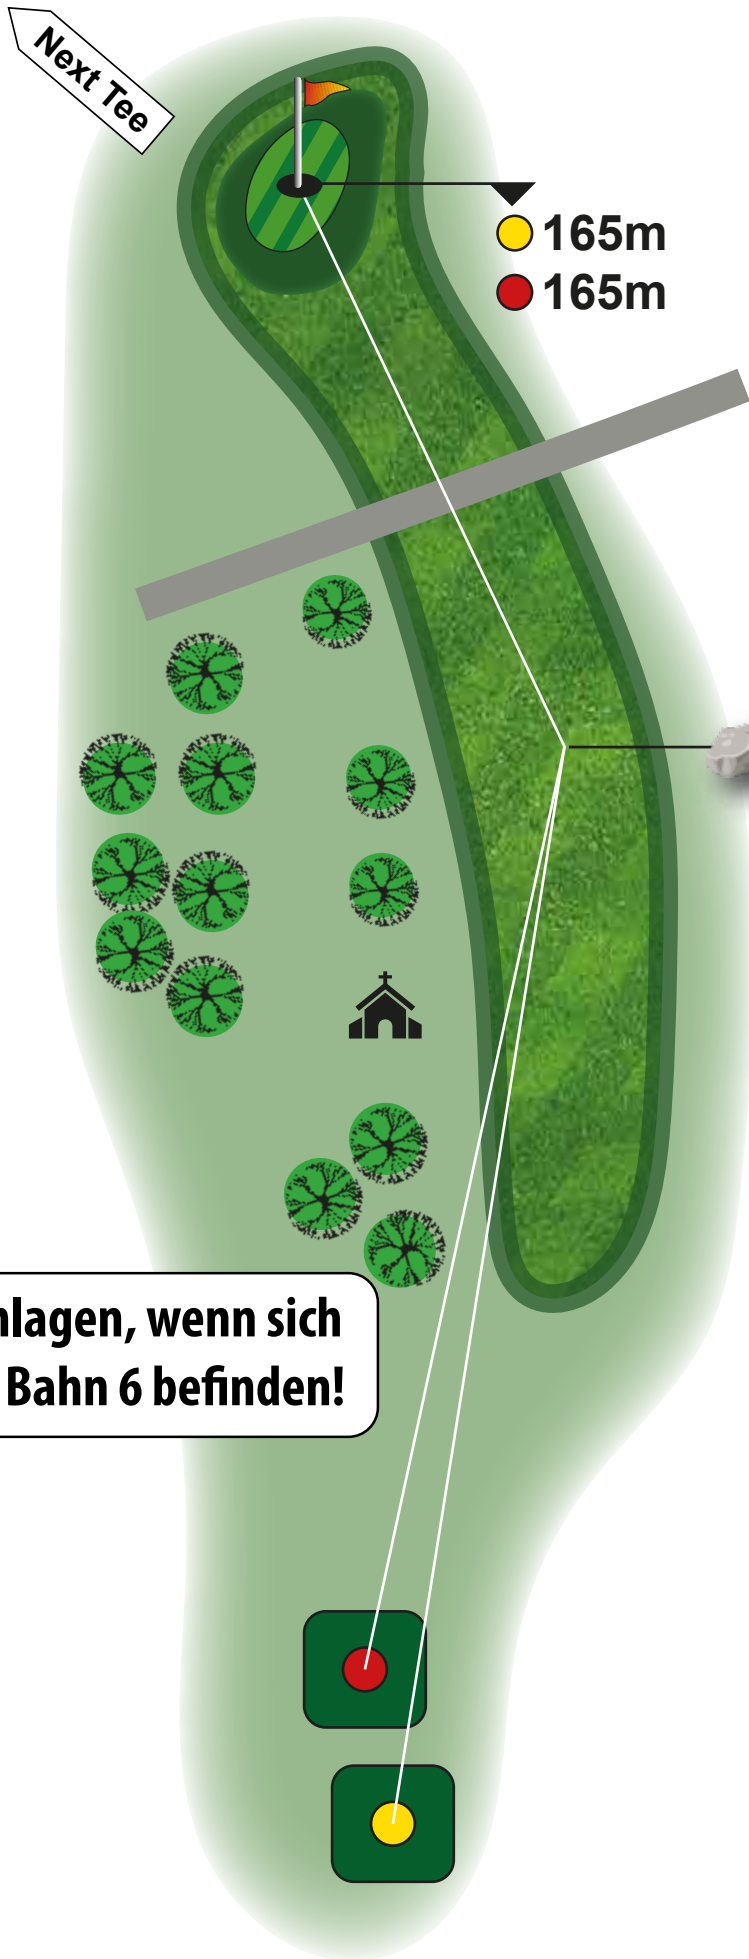

Wendelstein-Runde

1 /10

PAR 4

HCP 3

4

HERREN
353m

DAMEN
317m

2 / 11

PAR 3

HCP 13
14

HERREN
121m

DAMEN
111m

3 / 12

PAR 4

HCP 5 / 6

● 165m

● 165m

● 184m

● 163m

Nicht abschlagen, wenn sich Spieler auf Bahn 6 befinden!

HERREN
349m

DAMEN
325m

Wendelstein-Runde

4 / 13

PAR 3

HCP 9 / 10

HERREN
123m

DAMEN
104m

Wendelstein-Runde

5 /14

PAR 4

HCP 17
18