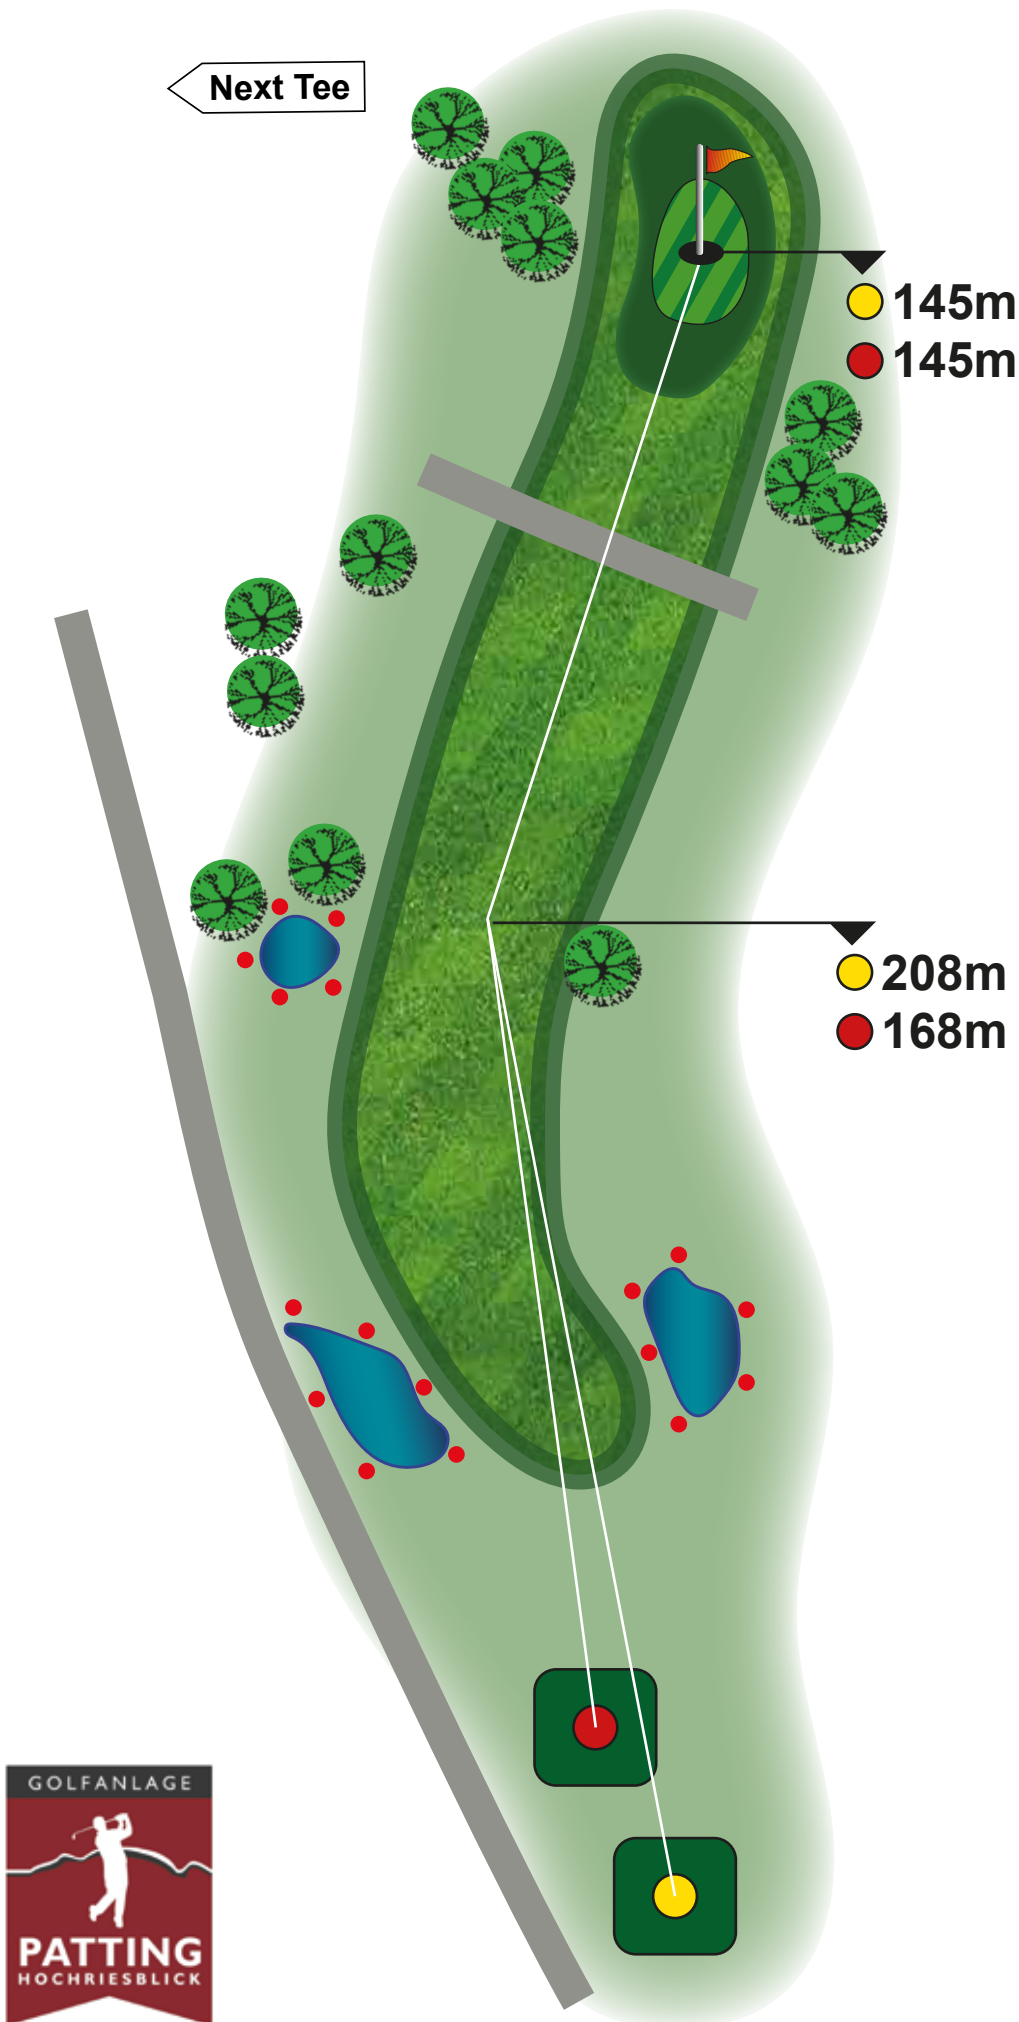

Wendelstein-Runde

1 /10

PAR 4

HCP 3

4

HERREN
353m

DAMEN
317m

2 / 11

PAR 3

HCP 13
14

HERREN
121m

DAMEN
111m

3 / 12

PAR 4

HCP 5 / 6

● 165m

● 165m

● 184m

● 163m

Nicht abschlagen, wenn sich Spieler auf Bahn 6 befinden!

HERREN
349m

DAMEN
325m

Wendelstein-Runde

4 / 13

6 / 15

PAR 3

HCP 1
2

HERREN
198m

DAMEN
180m

Wendelstein-Runde

7 /16

PAR 5
HCP 11
12