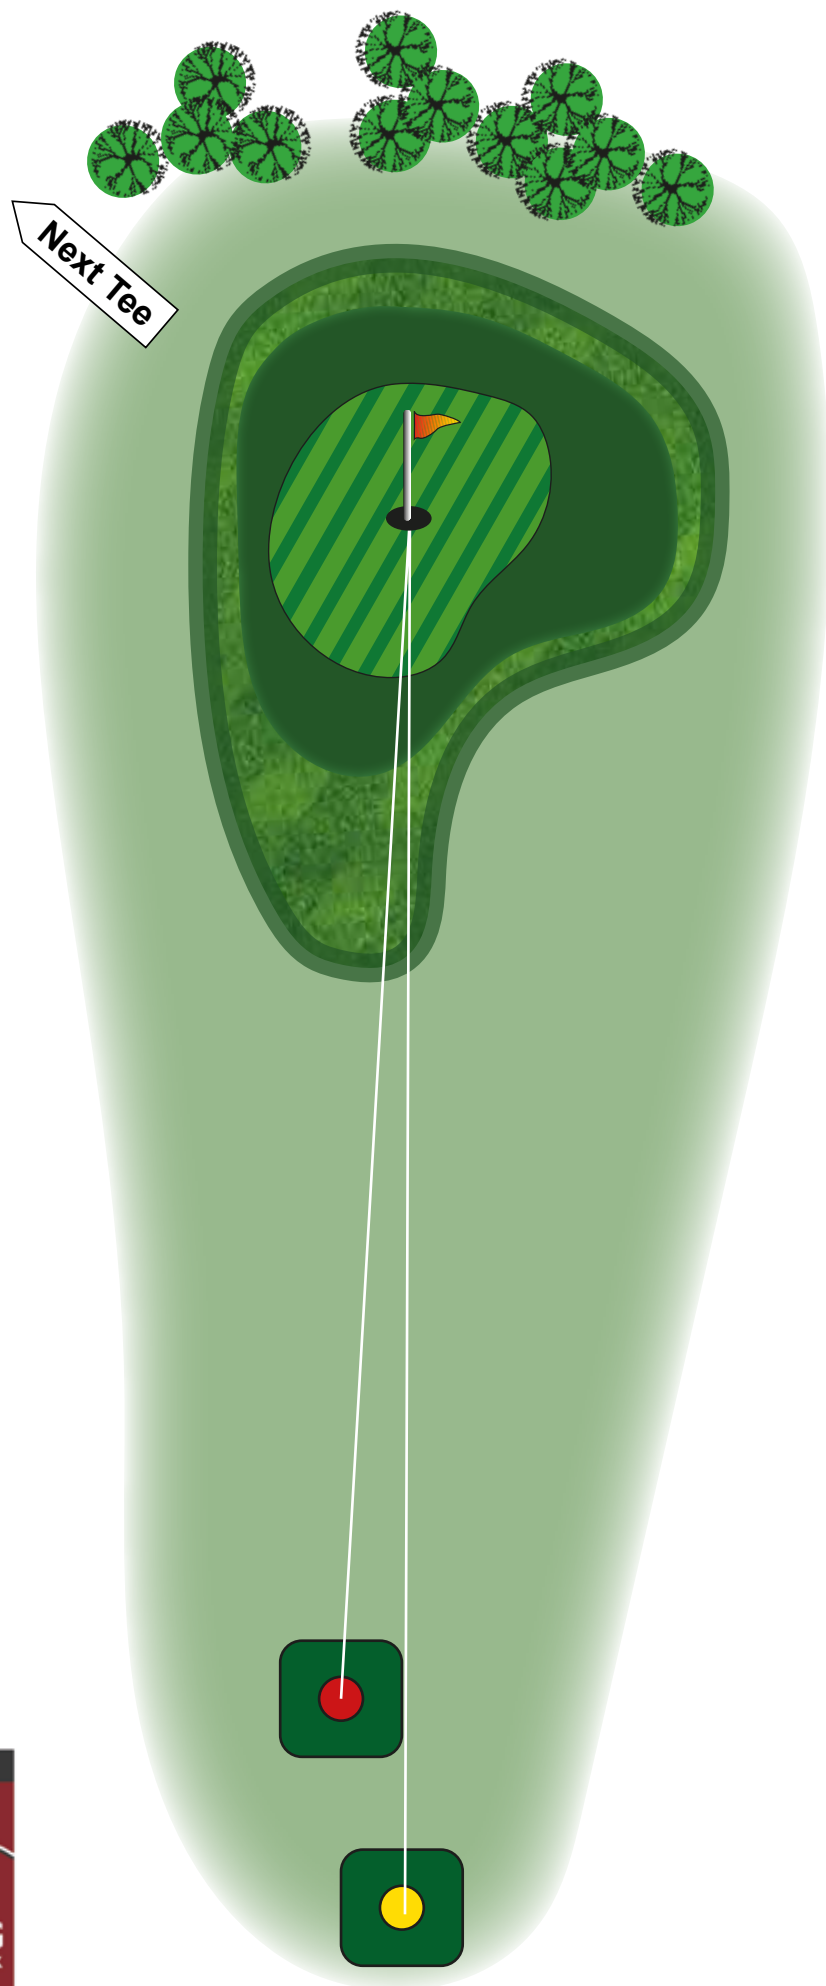

Wendelstein-Runde

1 /10

PAR 4

HCP 3

4

HERREN
353m

DAMEN
317m

2 / 11

● 165m

● 184m

● 163m

Nicht abschlagen, wenn sich Spieler auf Bahn 6 befinden!

HERREN
349m

DAMEN
325m

Wendelstein-Runde

4 / 13

PAR 3

HCP 9 / 10

HERREN
123m

DAMEN
104m

Wendelstein-Runde

5 /14

PAR 4

HCP 17
18

6 / 15

PAR 3

HCP 1
2

HERREN
198m

DAMEN
180m

Wendelstein-Runde

7 /16

PAR 5
HCP 11
12