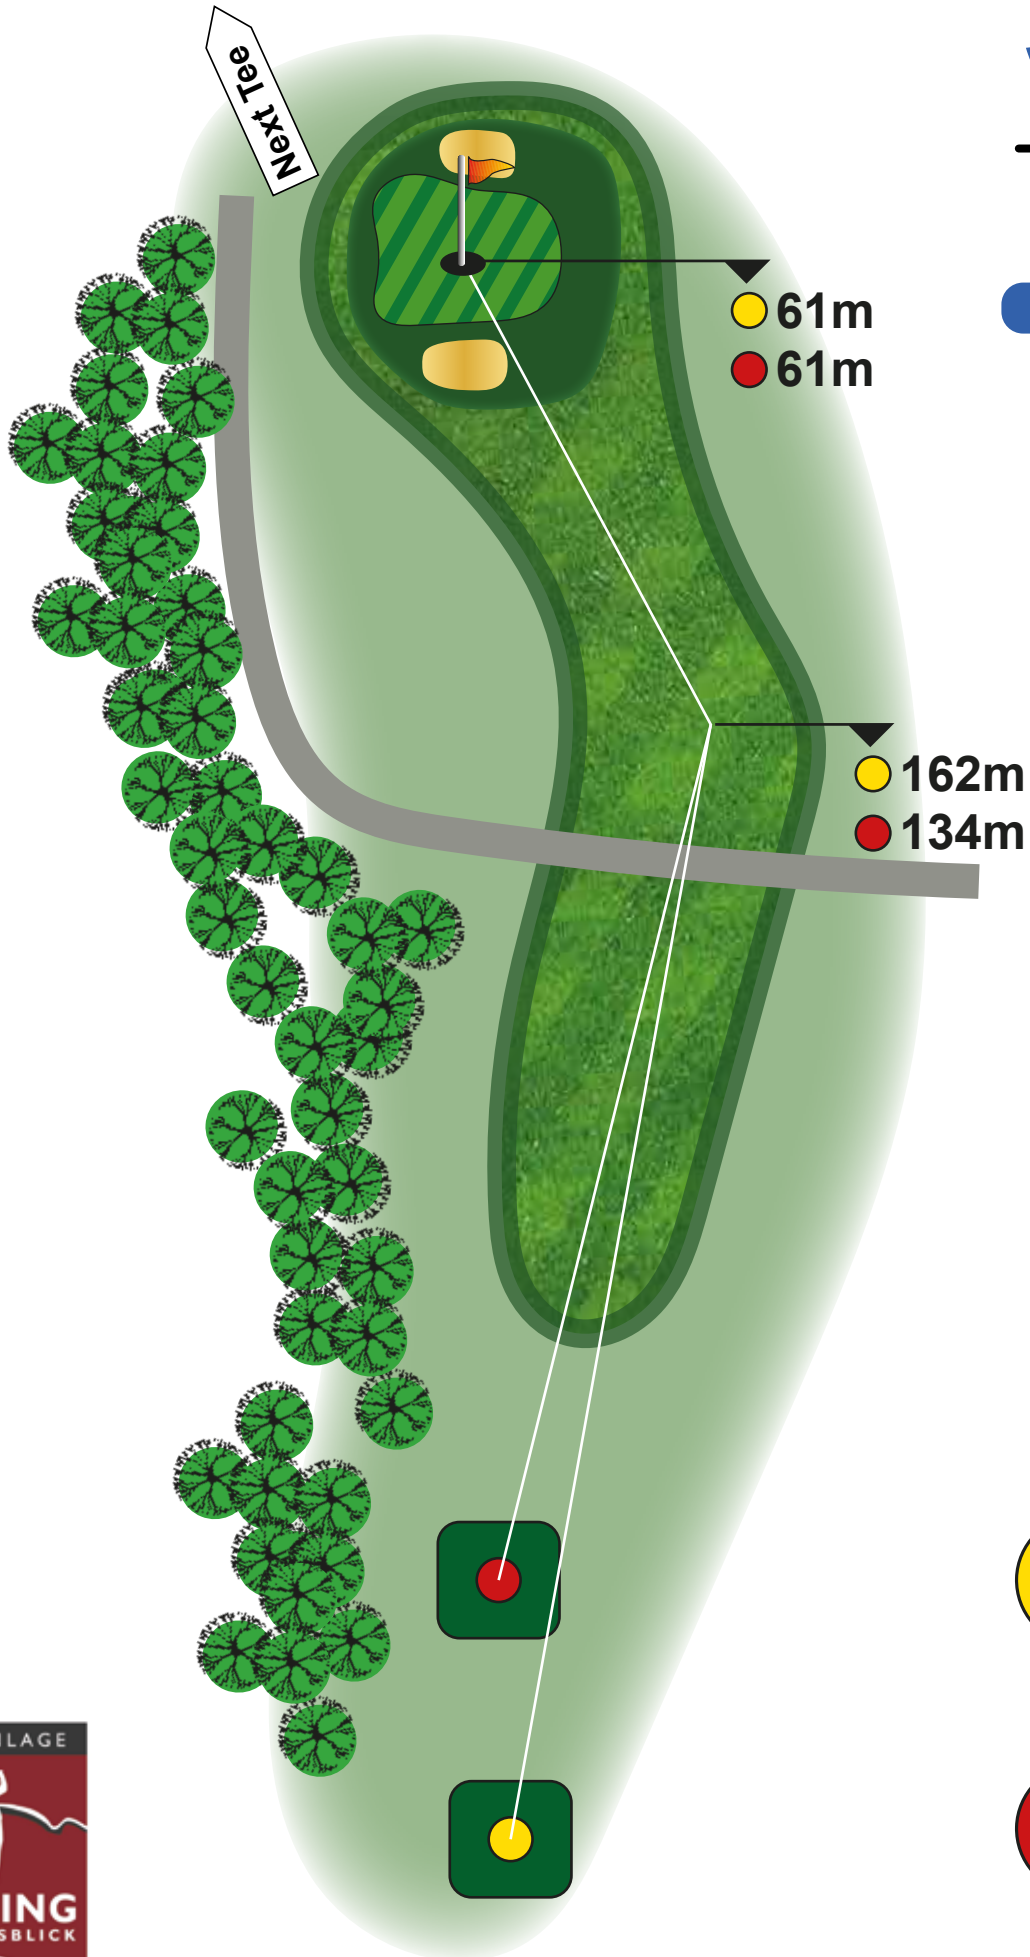

Wendelstein-Runde

1 /10

PAR 4

HCP 3

4

HERREN
353m

DAMEN
317m

2 / 11

● 165m

● 184m

● 163m

Nicht abschlagen, wenn sich Spieler auf Bahn 6 befinden!

HERREN
349m

DAMEN
325m

Wendelstein-Runde

4 / 13

PAR 3

HCP 9 / 10

HERREN
123m

DAMEN
104m

Wendelstein-Runde

5 /14

PAR 4

HCP 17
18

6 / 15

PAR 3

HCP 1
2

HERREN
198m

DAMEN
180m

Wendelstein-Runde

7 /16

PAR 5
HCP 11
12