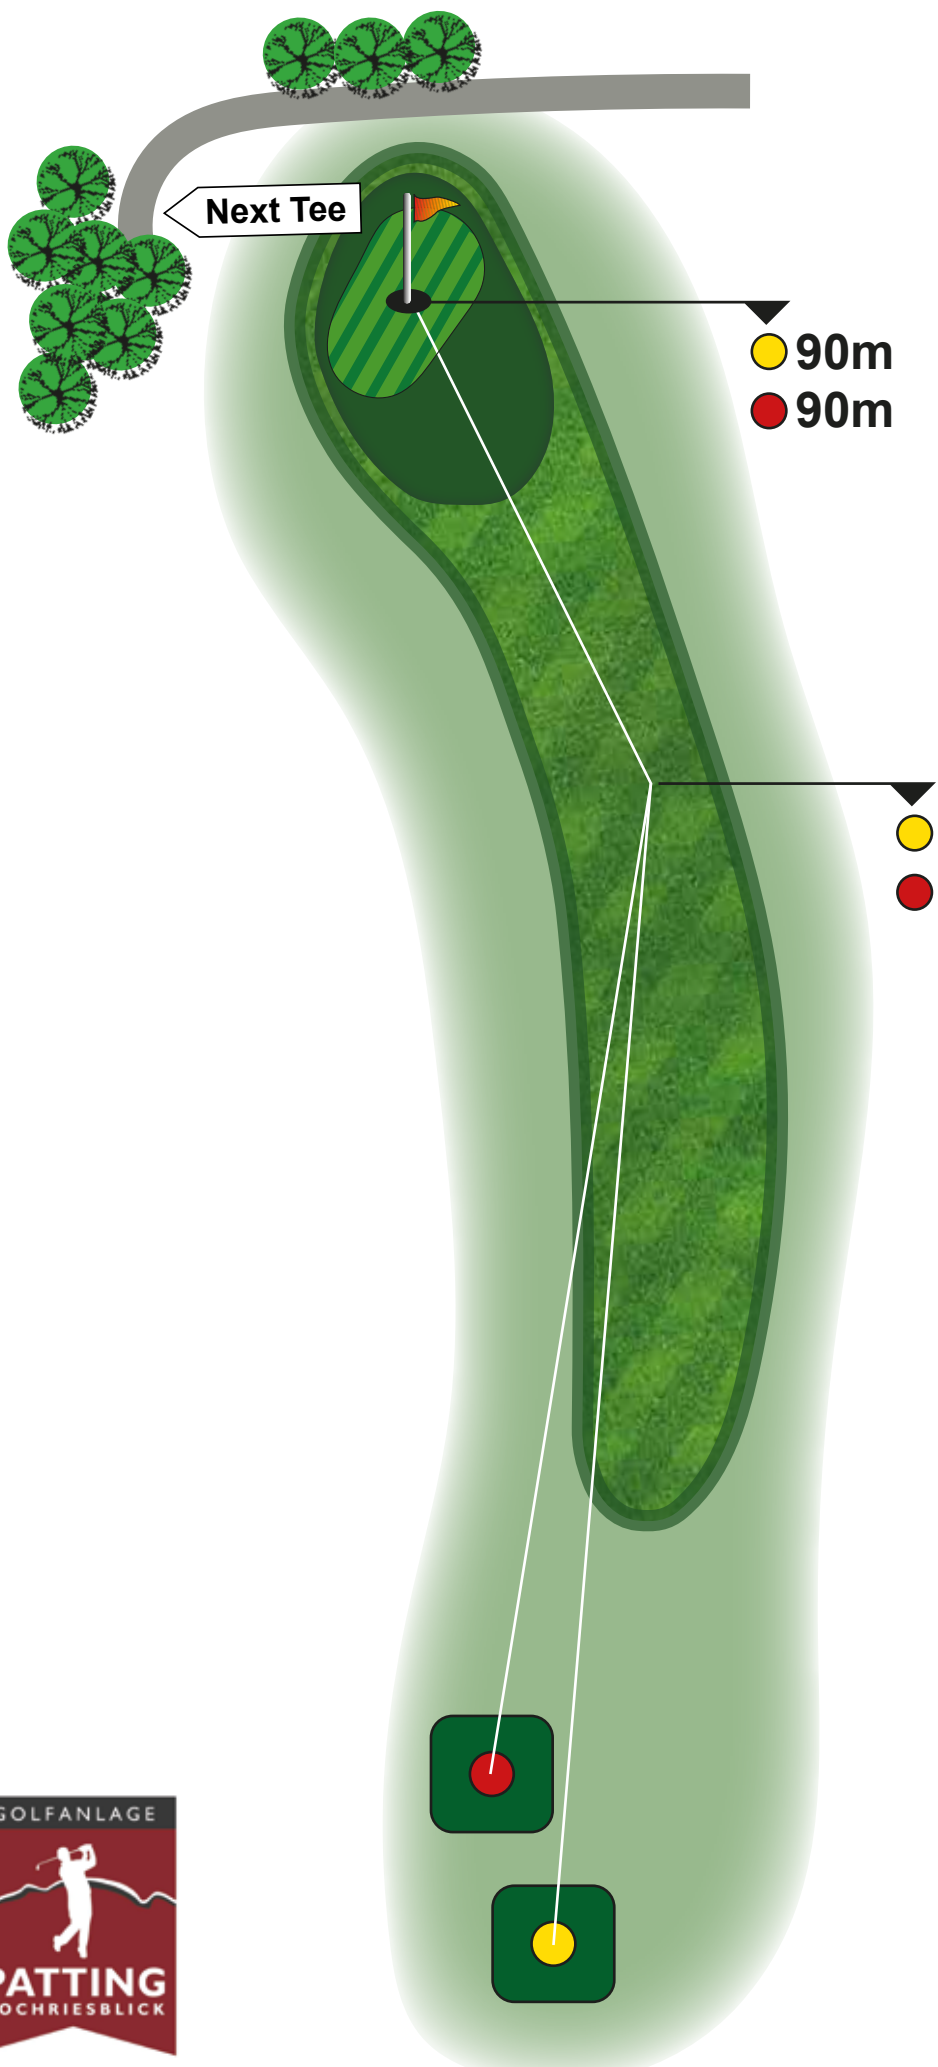

● 126m

Driving Range

HERREN
440 m

DAMEN
391 m

Hochries-Runde

2 /11

PAR 4
HCP 11
12

 **HERREN**
255m

HCP 17
18

Next Tee

● 46m
● 46m

● 200m
● 154m

**Nicht abschlagen, wenn sich
Spieler auf Grün 7 befinden!**

● **HERREN**
246m

● **DAMEN**
200m

5 /14