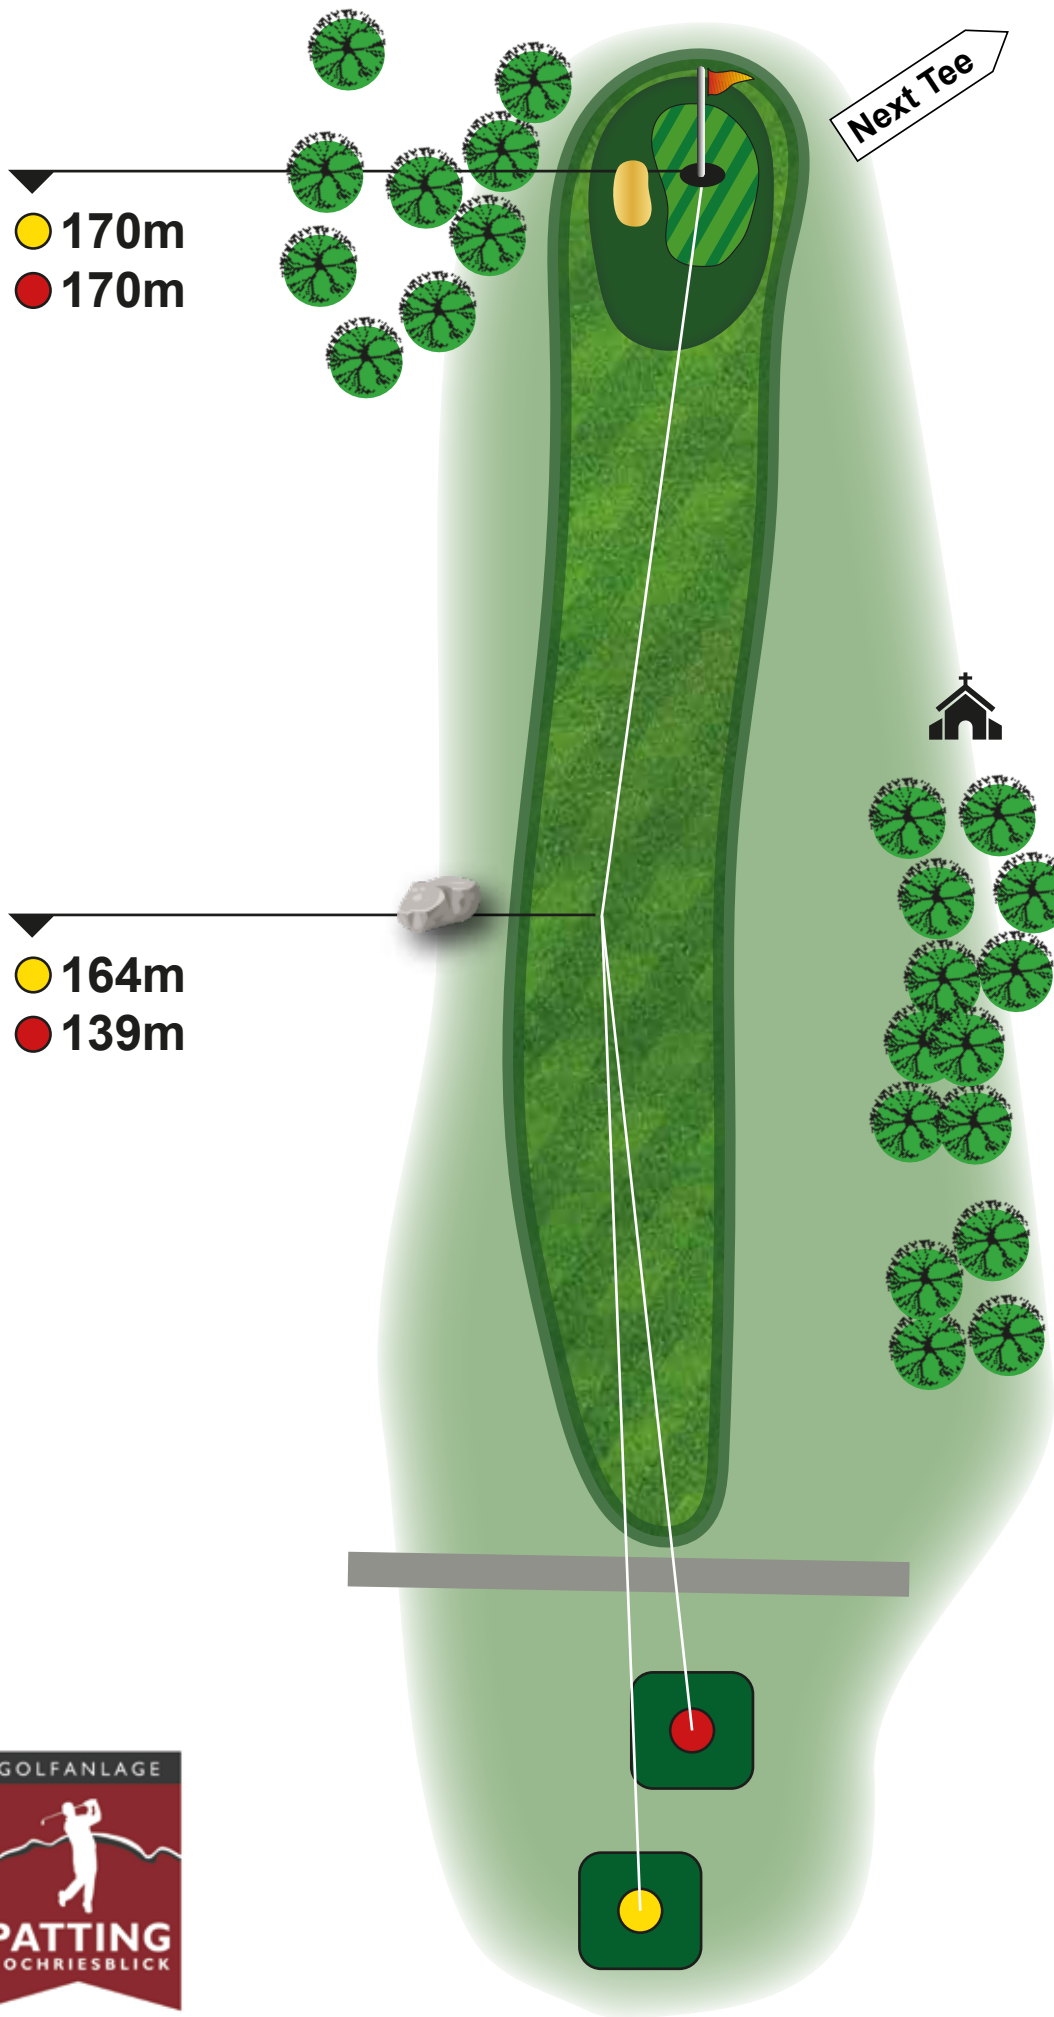

HCP 17
18

Next Tee

● 46m
● 46m

● 200m
● 154m

**Nicht abschlagen, wenn sich
Spieler auf Grün 7 befinden!**

● **HERREN**
246m

● **DAMEN**
200m

5 /14

PAR 3
HCP 1
2

 **HERREN**
174

 **DAMEN**
147

6 /15

PAR 3
HCP 9
10

 **HERREN**
121

 **DAMEN**
105

Hochries-Runde

7 /16

PAR 4
HCP 7
8

HERREN
334

DAMEN
309

8 /17

PAR 3
HCP 13
14

 **HERREN**
136

 **DAMEN**
121

Hochries-Runde

9 /18

PAR 4

HCP 15
16