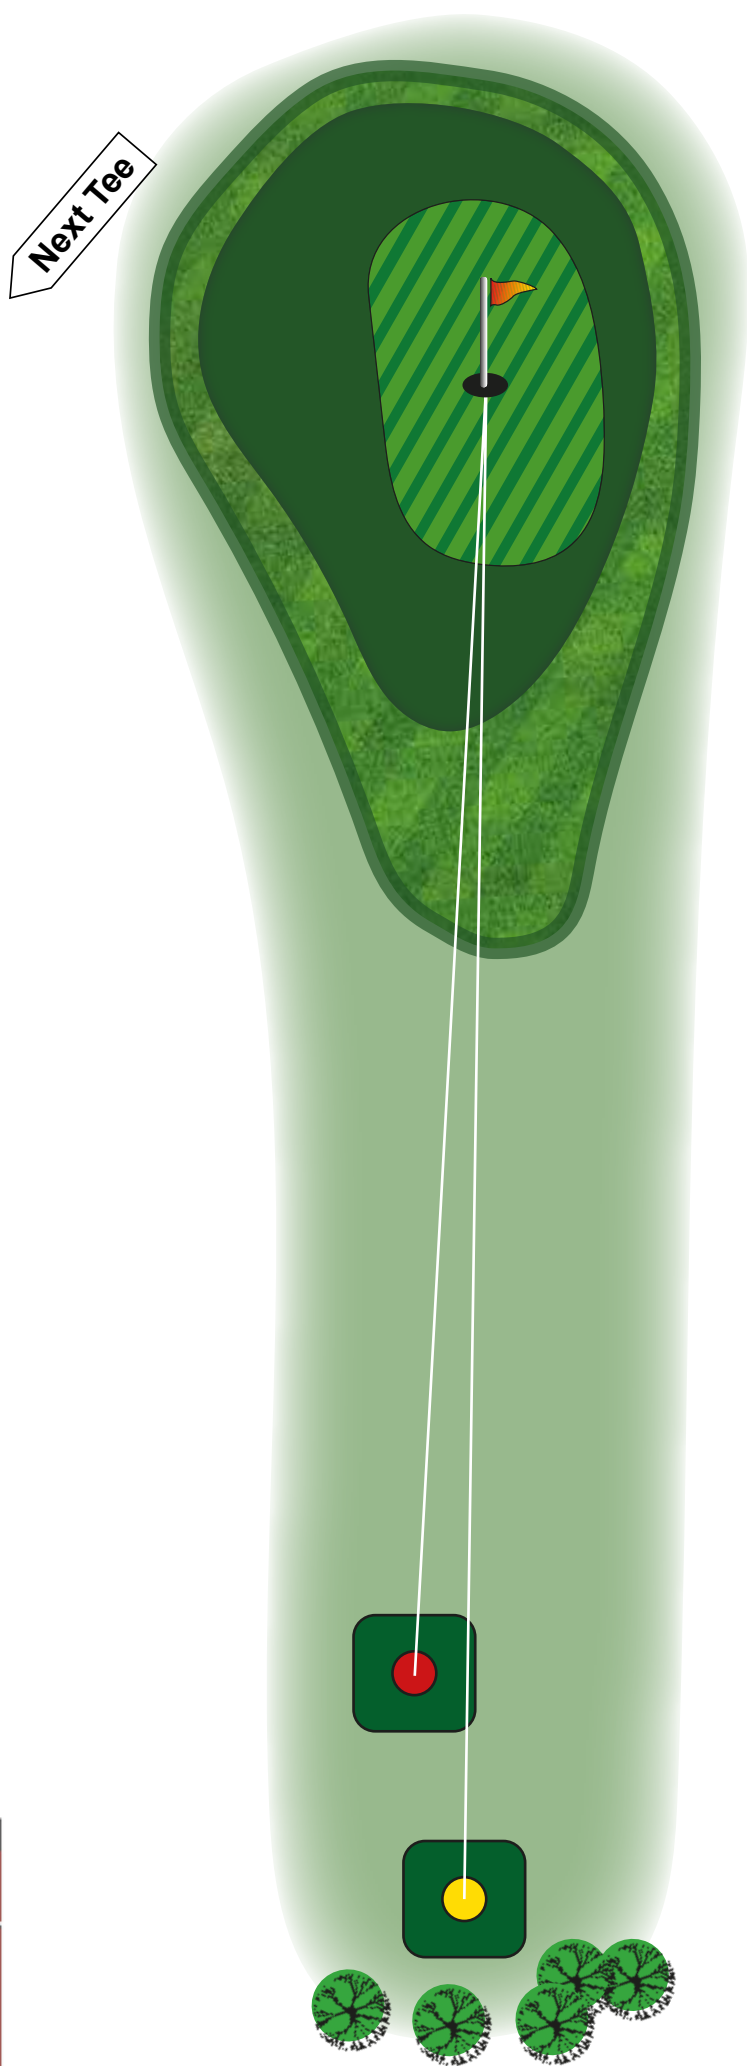

HCP 17
18

Next Tee

● 46m
● 46m

● 200m
● 154m

**Nicht abschlagen, wenn sich
Spieler auf Grün 7 befinden!**

● **HERREN**
246m

● **DAMEN**
200m

5 /14

PAR 3
HCP 1
2

 **HERREN**
174

 **DAMEN**
147

6 /15

PAR 3
HCP 9
10

 **HERREN**
121

 **DAMEN**
105

Hochries-Runde