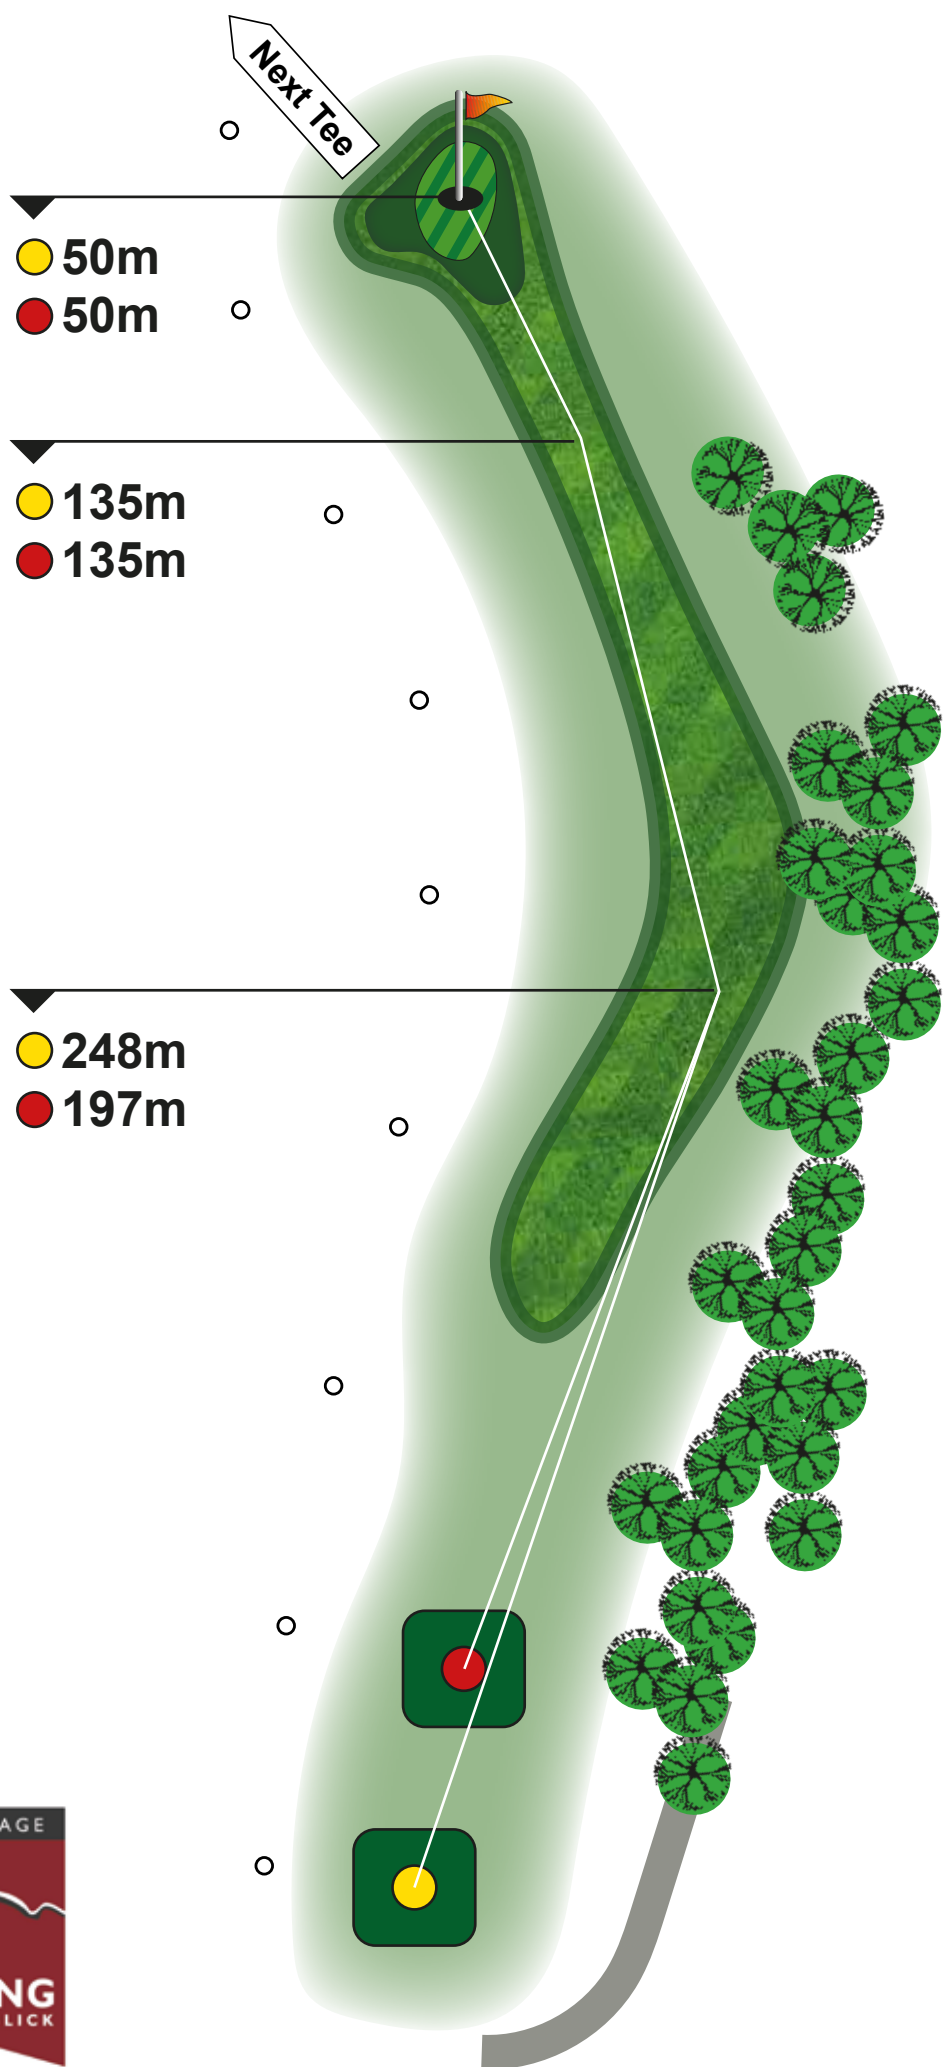

Hochries-Runde

1 /10

PAR 5

HCP 5

6

● 265m

● 265m

● 175m

● 126m

Driving Range

HERREN
440 m

DAMEN
391 m

Hochries-Runde

2 /11

PAR 4
HCP 11
12

 **HERREN**
255m

 **DAMEN**
231m

Hochries-Runde

3/₁₂

PAR 5
HCP 3
4

HERREN
433m

DAMEN
382m

4/**13**

PAR 4

HCP 17
18

Next Tee

● 46m
● 46m

● 200m
● 154m

**Nicht abschlagen, wenn sich
Spieler auf Grün 7 befinden!**

● **HERREN**
246m

● **DAMEN**
200m

5 /14