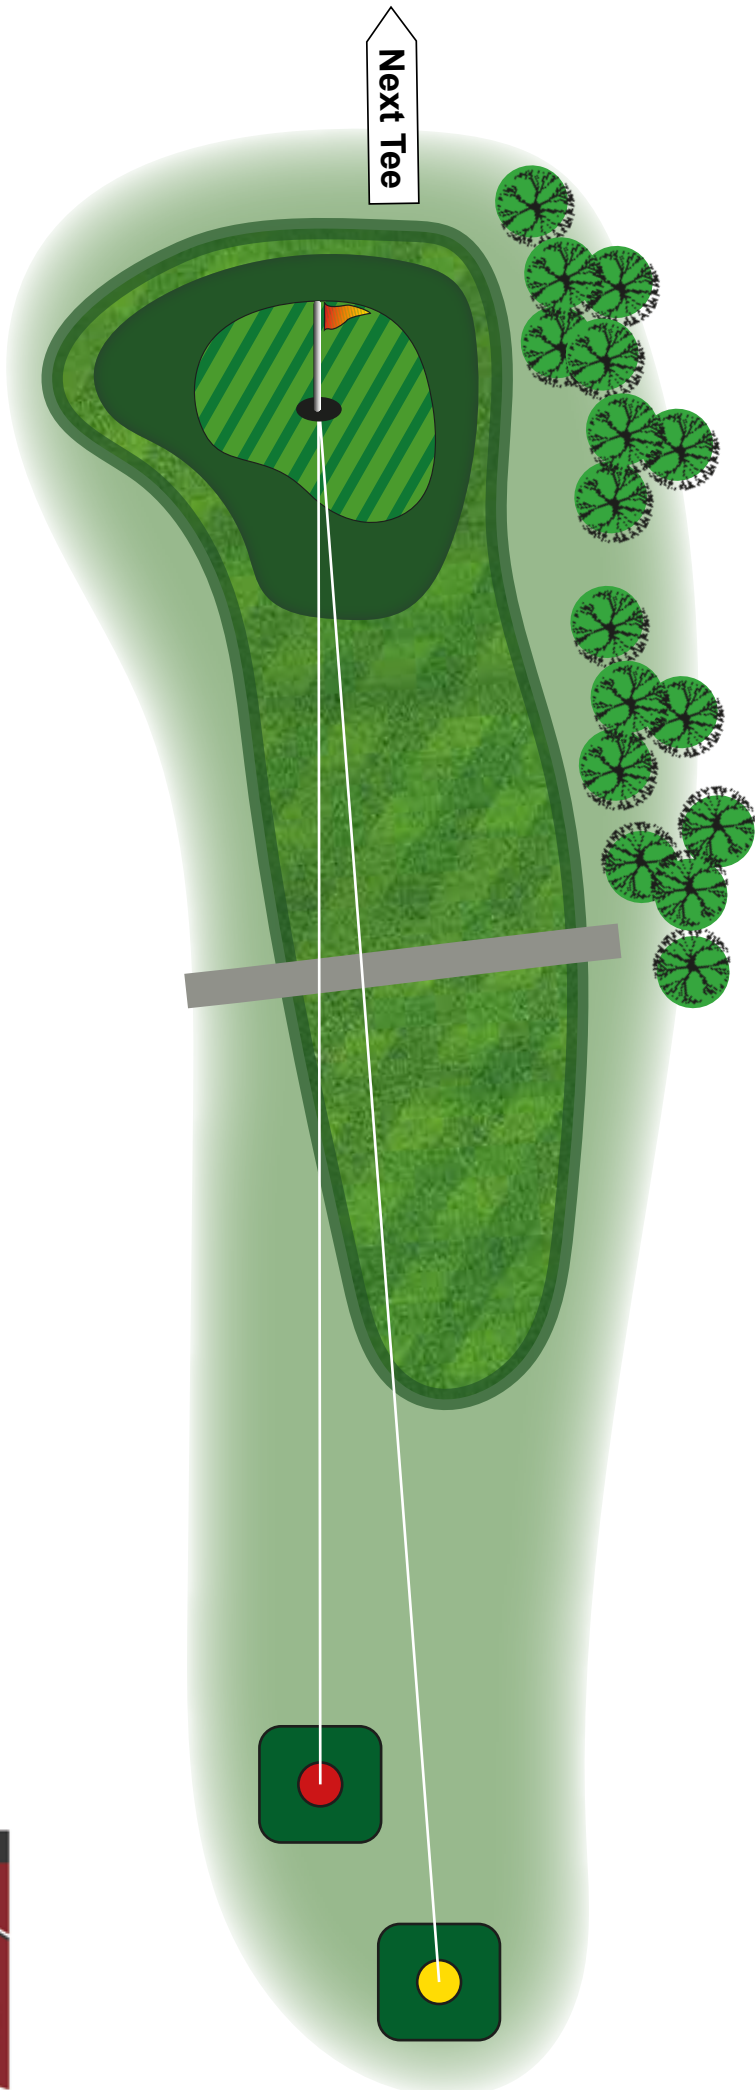

 **DAMEN**
231m

Hochries-Runde

3/₁₂

PAR 5
HCP 3
4

HERREN
433m

DAMEN
382m

4/**13**

PAR 4

HCP 17
18

Next Tee

● 46m
● 46m

● 200m
● 154m

**Nicht abschlagen, wenn sich
Spieler auf Grün 7 befinden!**

● **HERREN**
246m

● **DAMEN**
200m

5 /14

PAR 3
HCP 1
2

 **HERREN**
174

 **DAMEN**
147

6 /15

PAR 3
HCP 9
10

 **HERREN**
121

 **DAMEN**
105

Hochries-Runde

7 /16

PAR 4
HCP 7
8

HERREN
334

DAMEN
309

8 /17

PAR 3
HCP 13
14

 **HERREN**
136

 **DAMEN**
121