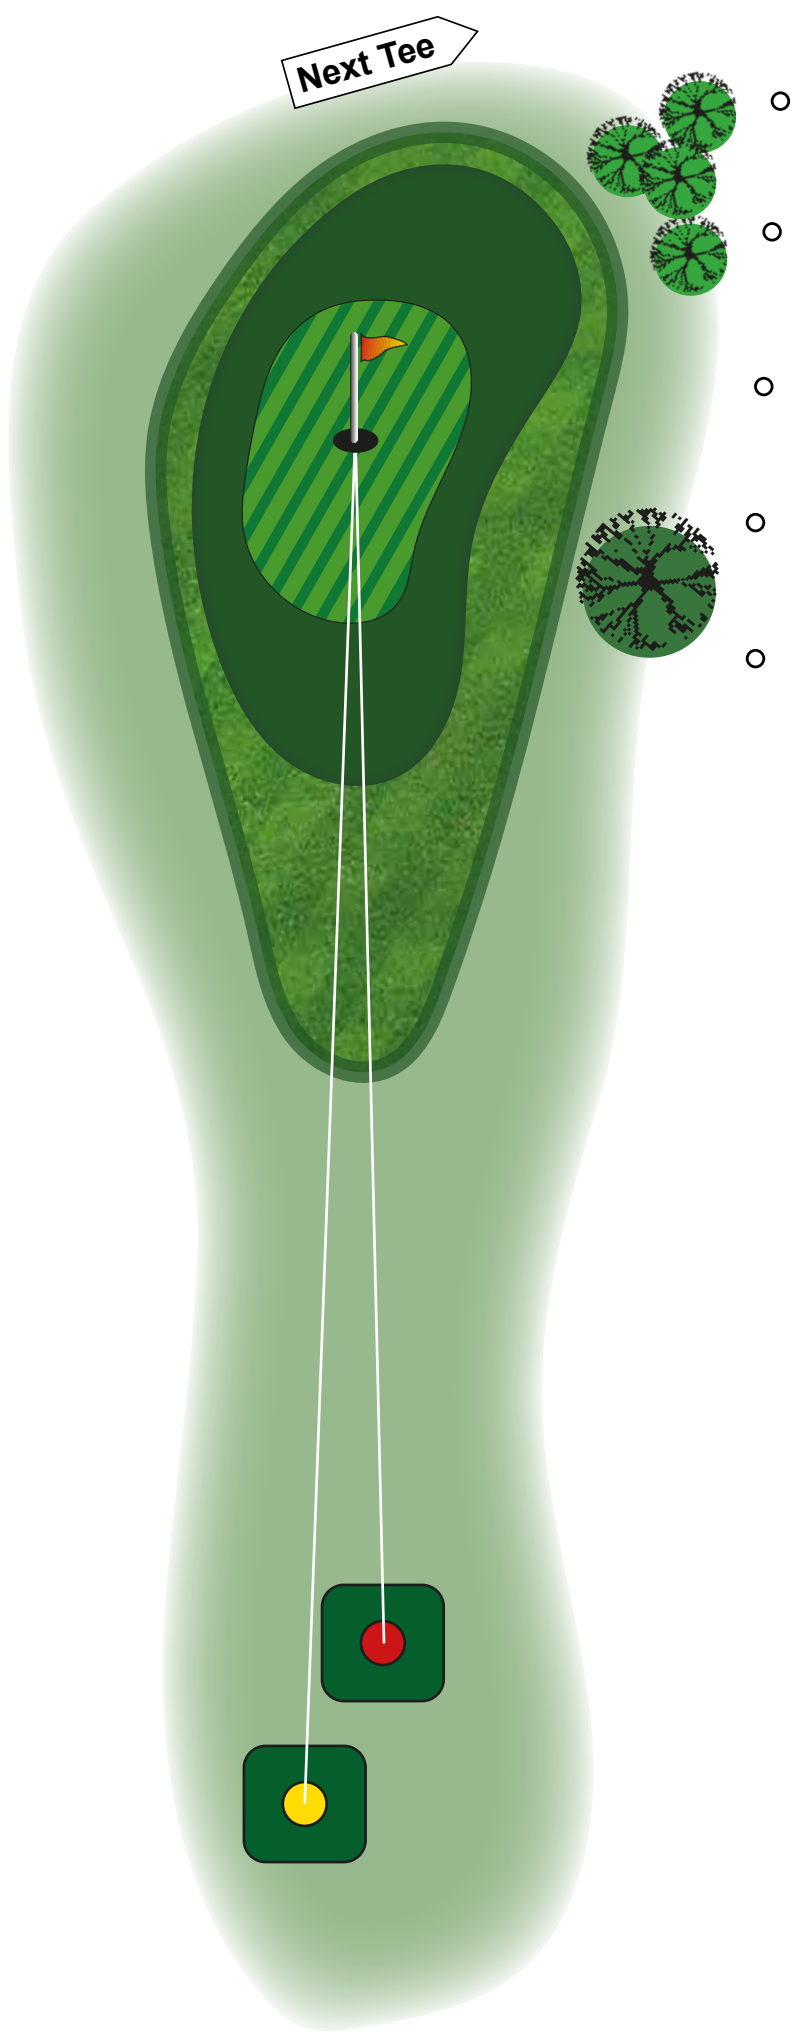

HCP 17
18

Next Tee

● 46m
● 46m

● 200m
● 154m

**Nicht abschlagen, wenn sich
Spieler auf Grün 7 befinden!**

● **HERREN**
246m

● **DAMEN**
200m

5 /14

PAR 3
HCP 1
2

 **HERREN**
174

 **DAMEN**
147

6 /15

PAR 3
HCP 9
10

 **HERREN**
121

 **DAMEN**
105

Hochries-Runde

7 /16

PAR 4
HCP 7
8

HERREN
334

DAMEN
309

8 /17

PAR 3
HCP 13
14

 **HERREN**
136

 **DAMEN**
121